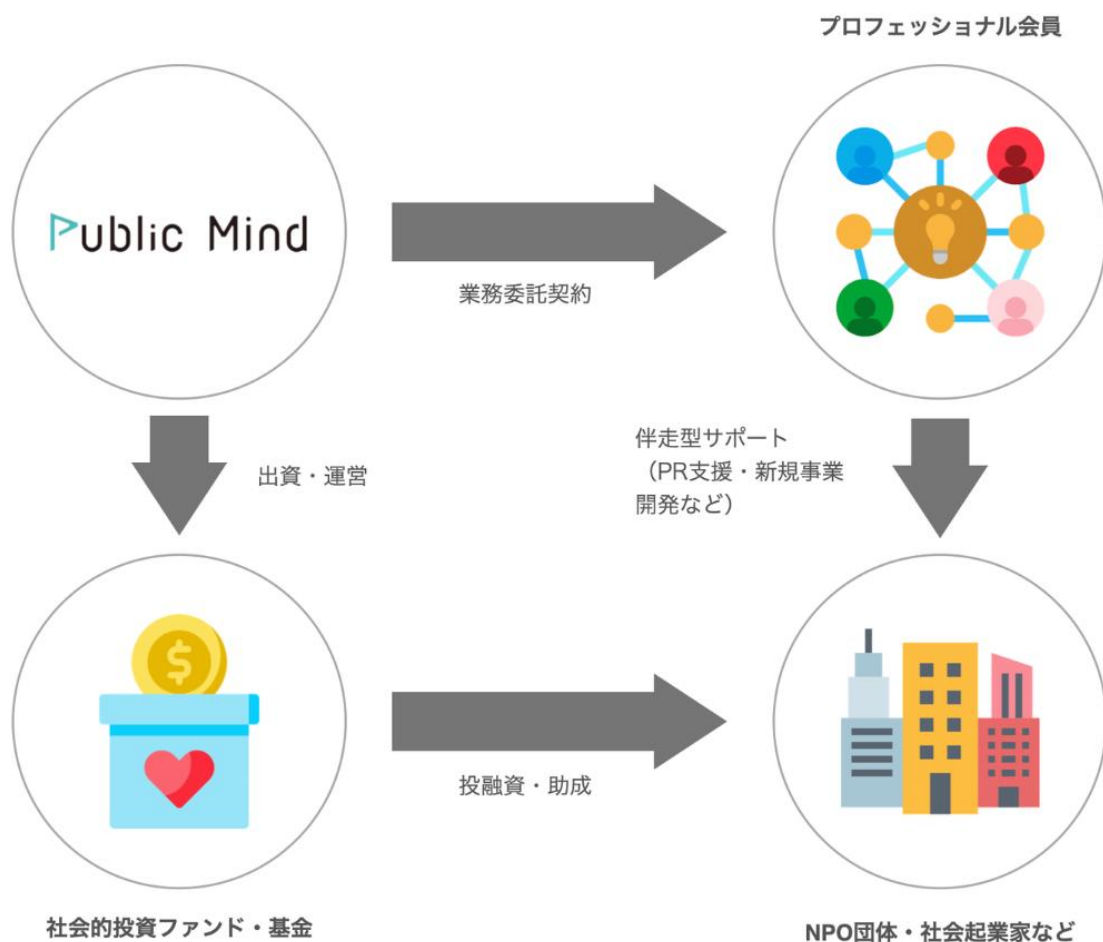

■「プロフェッショナル会員」のスキームと「社会的投資ファンド」

パブリックマインドは、「副業で社会貢献を！」したいと思っているビジネスセクターやアカデミックセクターにいる人材と、ソーシャルセクターをマッチングさせる新たな手法として、「プロフェッショナル会員」のスキームを構築します。

具体的には、マーケティング・デザイン・会計・事業開発などソーシャルセクターの事業運営に不可欠なテーマを得意とする人材が、プロフェッショナル会員としてパブリックマインドと業務委託契約を締結したうえで、NPO法人や社会起業家などソーシャルセクターに対する伴走型支援を行います。

この際、ソーシャルセクターに対しては本日同時にプレスリリースした、パブリックマインドが運営する社会的投資ファンド「**Public Mind 基金第1号**」から資金提供も行います（下図）。

パブリックマインドはプロフェッショナル会員のスキームを通じて、多くのひとが本業以外の少しの時間を、社会貢献のため、持続可能な社会実現のために使うという新しい働き方を推奨することを通して、「誰かのためになりたい」気持ちをアクションにつなげていく包摂的（インクルーシブ）な社会を目指します。

プロフェッショナル会員の詳細、応募はこちら (URL) <https://www.publicmind.jp/membership>